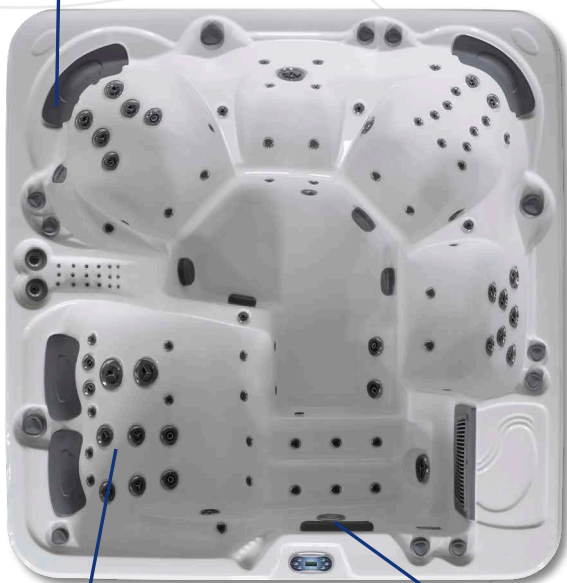

77 jets inox d'hydromassage, 12 buses d'aéromassage & 1 cascade procurent un relâchement total de toutes les parties du corps. La chromothérapie & l'aromathérapie viennent intensifier ces effets.

SILENZIO est livré avec son escalier & une housse d'hiver.

SILENZIO, prendre soin des siens au meilleur prix !

HABILLAGE DU MEUBLE

Synthétique
Gris Anthracite

COLORIS DE LA CUVE

Blanc

FLUIDRA

SILENZIO

LES CLASSIQUES

LES ÉQUIPEMENTS DE MON SPA EN DÉTAIL

Appui-tête détachable

Une double place originale :
1 assise + 1 allongée côte à côte

Chromothérapie

POUR VOTRE CONFORT

Nombres de places (Assises / Allongées)	6 (5 / 1)
Jets inox d'hydromassage	77
Jets d'aéromassage	12
Appui-tête	4
Cascade	1
Panneau de contrôle à commandes numériques	1 - Balboa TP 600
Traitement de l'eau	A l'ozone
Escalier	Oui
Chromothérapie	1 Led
Aromathérapie	Oui
Couverture isothermique coloris Gris Anthracite	Oui
Housse d'hiver	Oui