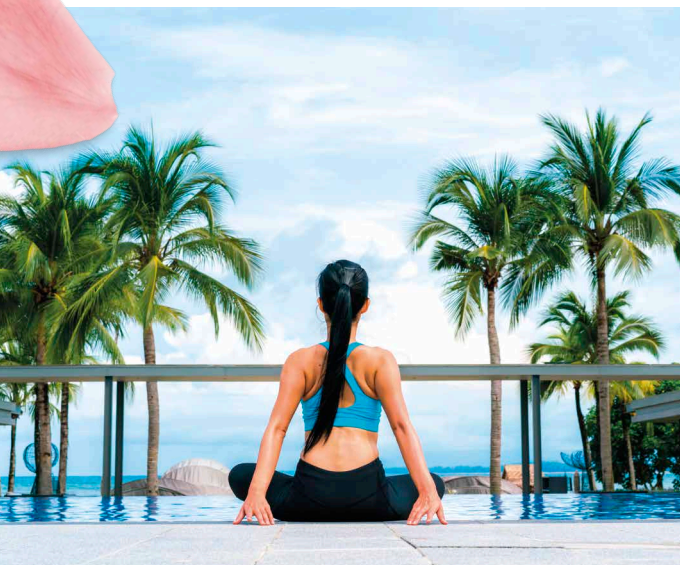

SILENZIO

LES CLASSIQUES

UN GRAND SPA 6 PLACES AUX PRESTATIONS XXL

Le spa **SILENZIO** accueille famille & amis grâce à ses **6 places** dont une **double place originale** : 1 assise & 1 allongée côte à côte pour des moments chaleureux.

77 jets inox d'hydromassage, 12 buses d'aéromassage & 1 cascade procurent un relâchement total de toutes les parties du corps. La chromothérapie & l'aromathérapie viennent intensifier ces effets.

SILENZIO est livré avec son escalier & une housse d'hiver.