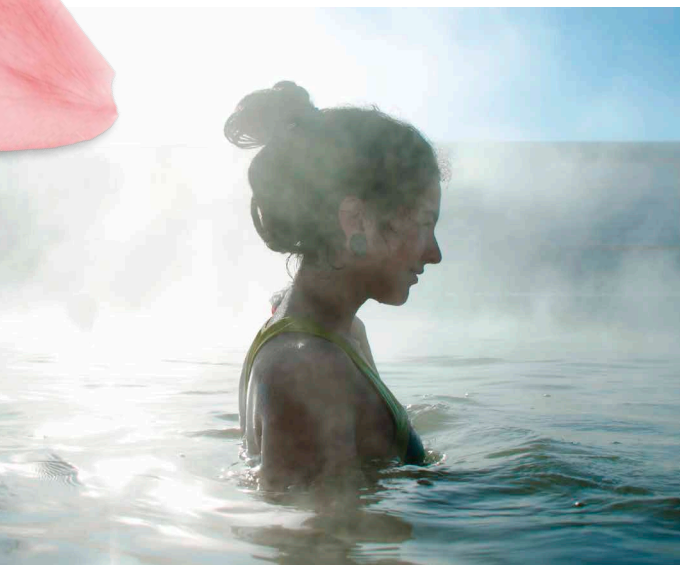

MIRANA

LES CLASSIQUES

LE SPA IDÉAL POUR LES PETITS ESPACES

Le spa **MIRANA** offre **3 places**, 1 assise et 2 allongées, pour des moments de détente en Duo ou en Trio.

Si ses dimensions sont réduites, ses équipements ne le sont pas : **38 jets inox d'hydromassage**, **12 buses d'aéromassage**, la chromothérapie & l'aromathérapie.

Sur une terrasse, dans une chambre ou une salle de bain, le spa **MIRANA** trouvera élégamment sa place & pour faciliter son accès, un escalier du même coloris que son meuble est fourni.

MIRANA, s'offrir le bien-être au meilleur prix !